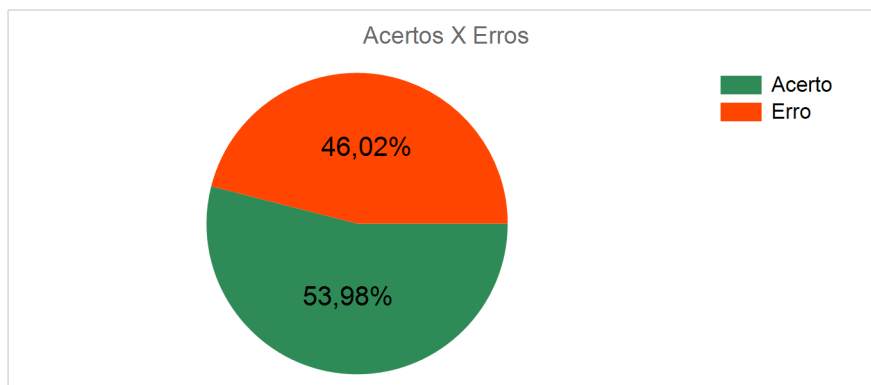

Avaliação: 1ª SERIE - CONCURSO - 2022

Percentual de Acerto: 53,98%

Total de Participantes:

11

Top 15 Melhores

Ranking	Nome	% de Acerto
1	Allana Rafaely Silva Saar	81,25%
2	Isabel Cavalcante Costa	75%
3	André Luiz Carvalho Ferreira Júnior	62,5%
4	Gabriele Vital de Albuquerque	62,5%
5	João Pedro Siegloch Barros	56,25%
6	Leonardo Borges Maia	56,25%
7	Edson Júnior Nunes Machado	50%
8	Maria Isabel Almada De Araújo	43,75%
9	ESTER CAMILO DOS SANTOS	37,5%
10	Luíza Vital Viana	37,5%
11	Bianca Katrine Santos Ribeiro	31,25%