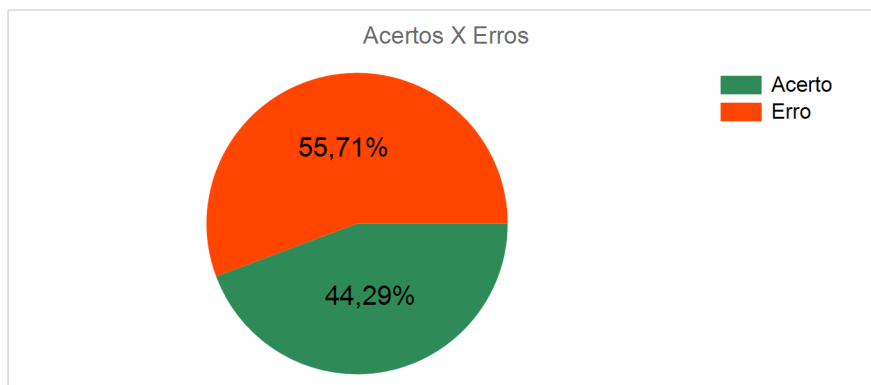

Avaliação: 8º ANO - CONCURSO - 2022

Percentual de Acerto: 44,29%

Total de Participantes:
10

Top 20 Melhores

Ranking	Nome	% de Acerto
1	Clara Letícia Magalhães Anute	85,71%
2	Ana Luísa Ribeiro De Albuquerque	50%
3	Breno Evangelista De Souza	50%
4	Lucas Theodoro Graisfimberg Baziotti Pinto	50%
5	Bianca Evangelista De Souza	42,86%
6	Josué Moulin De Oliveira Freitas	42,86%
7	João Gabriel Brito Do Nascimento	35,71%
8	Maria Clara Vasconcelos de Araújo	35,71%
9	Beatriz Alcya Carvalho Ferreira	28,57%
10	Gilvana Santiago Mendes	21,43%